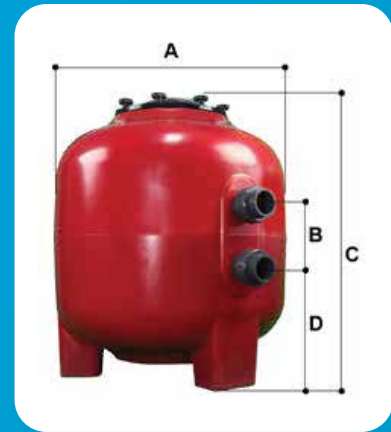

Sand Filters